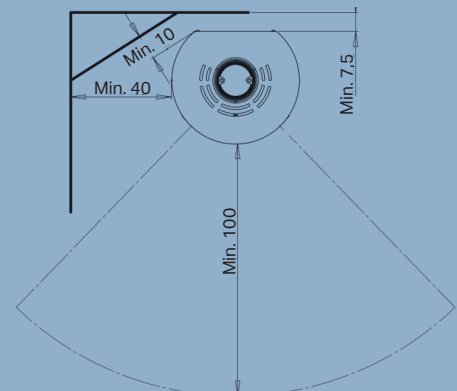

## Specifikationer

Nominel effekt	6,0 kW
Opvarmer	30-140 m <sup>2</sup>
Røgafgang	Ø15 cm top/bag
Afstand til brændbart materiale	Bagud 7,5 cm, til siden 40 cm
Brændkammerbredde	37 cm
Mål (HxBxD)	104,5 x 50 x 45 cm
Afstand fra gulv til center bagudgang	88,8 cm
Vægt	113 kg
Farve/Materiale	Sort pladejern
Virkningsgrad	78%
Godkendelser	Svanemærket, NS3058, CE, EN13240 & Ecodesign 2022
Inkl. Aduro-tronic automatik	✓
Energiklasse	A <sup>+</sup>
Energieffektivitetsindeks	108,7