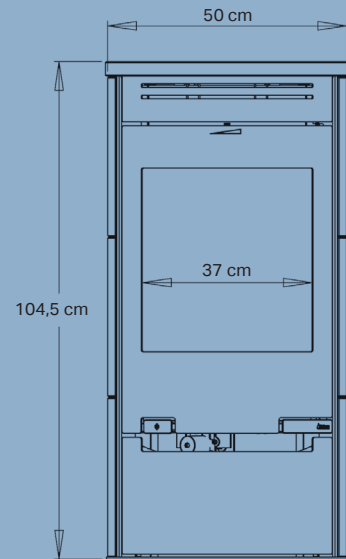

Aduro 1.1SK

- Enkel betjening
- Ren forbrænding
- Effektivt rudeskyl
- 5 års garanti*

**Aduro
Tronic**

Automatisk
lufttilførsel
op til 40%
mindre brænde-
forbrug

Afstand (cm) til brændbart materiale

Specifikationer

Nominel effekt	6,0 kW
Opvarmer	30-140 m²
Røgafgang	Ø15 cm top/bag
Afstand til brændbart materiale	Bagud 7,5 cm, til siden 40 cm
Brændkammerbredde	37 cm
Mål (HxBxD)	104,5 x 50 x 45 cm
Afstand fra gulv til center bagudgang	88,8 cm
Vægt	113 kg
Farve/Materiale	Sort pladejern
Virkningsgrad	78%
Godkendelser	Svanemærket, NS3058, CE, EN13240 & Ecodesign 2022
Inkl. Aduro-tronic automatik	✓
Energiklasse	A⁺
Energieffektivitetsindeks	108,7

*Registrer din Aduro brændeovn på aduro.dk/garanti senest fem måneder efter køb og få fem års gratis garanti.

EAN: 5704065005721
DB: 1650392