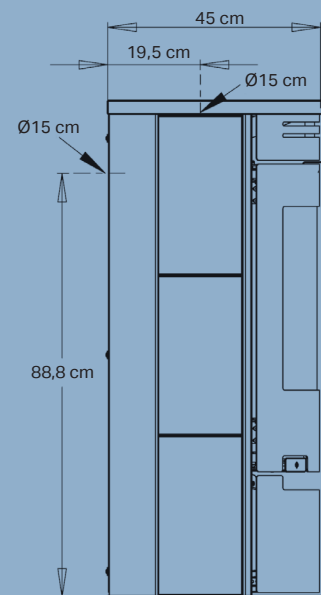

Aduro 1.1SK

- Enkel betjening
- Ren forbrænding
- Effektivt rudeskyl
- 5 års garanti*

**Aduro
Tronic**

Automatisk
lufttilførsel
op til 40%
mindre brænde-
forbrug

Afstand (cm) til brændbart materiale

Specifikationer

Nominel effekt	6,0 kW
Opvarmer	30-140 m²
Røgafgang	Ø15 cm top/bag
Afstand til brændbart materiale	Bagud 7,5 cm, til siden 40 cm
Brændkammerbredde	37 cm
Mål (HxBxD)	104,5 x 50 x 45 cm
Afstand fra gulv til center bagudgang	88,8 cm
Vægt	113 kg
Farve/Materiale	Sort pladejern
Virkningsgrad	78%
Godkendelser	Svanemærket, NS3058, CE, EN13240 & Ecodesign 2022
Inkl. Aduro-tronic automatik	✓
Energiklasse	A⁺
Energieffektivitetsindeks	108,7

*Registrer din Aduro brændeovn på aduro.dk/garanti senest fem måneder efter køb og få fem års gratis garanti.

EAN: 5704065005721
DB: 1650392